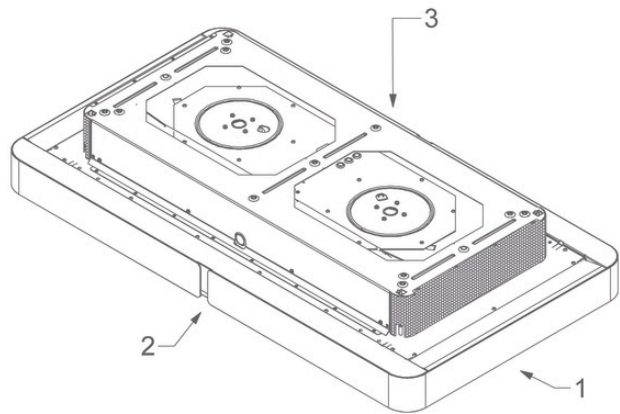

Technische eigenschappen

▪ Aansluitwaarde (W)	175
▪ Spanning (V)	220-230
▪ Frequentie (Hz)	50
▪ Lengte van de aansluitkabel (m)	0,55
▪ Netto gewicht (kg)	40