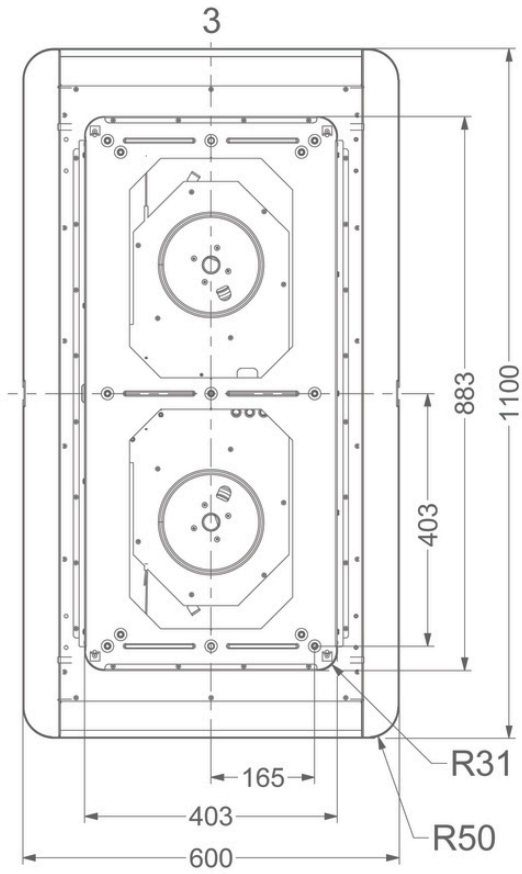

Afmetingen

▪ Product afmetingen (BxDxH) (mm)	1100 x 600 x 176
▪ Uitsparingsmaat (BxD)(mm)	x
▪ Advies afstand tussen werkblad en onderzijde dampkap met een inductie kookplaat (Hmin-Hmax)(mm)	600 - 1600
▪ Advies afstand tussen werkblad en onderzijde dampkap met een gas kookplaat (Hmin-Hmax)(mm)	650 - 1600
▪ Advies afstand tussen werkblad en onderzijde dampkap met elektrische of keramische kookplaat (Hmin-Hmax)(mm)	600 - 1600
▪ Positie afvoer	Rechts, Links

Technische eigenschappen

▪ Aansluitwaarde (W)	175
▪ Spanning (V)	220-230
▪ Frequentie (Hz)	50
▪ Lengte van de aansluitkabel (m)	0,55
▪ Netto gewicht (kg)	40

Installatie accessoires

Extra accessoires

- 230510